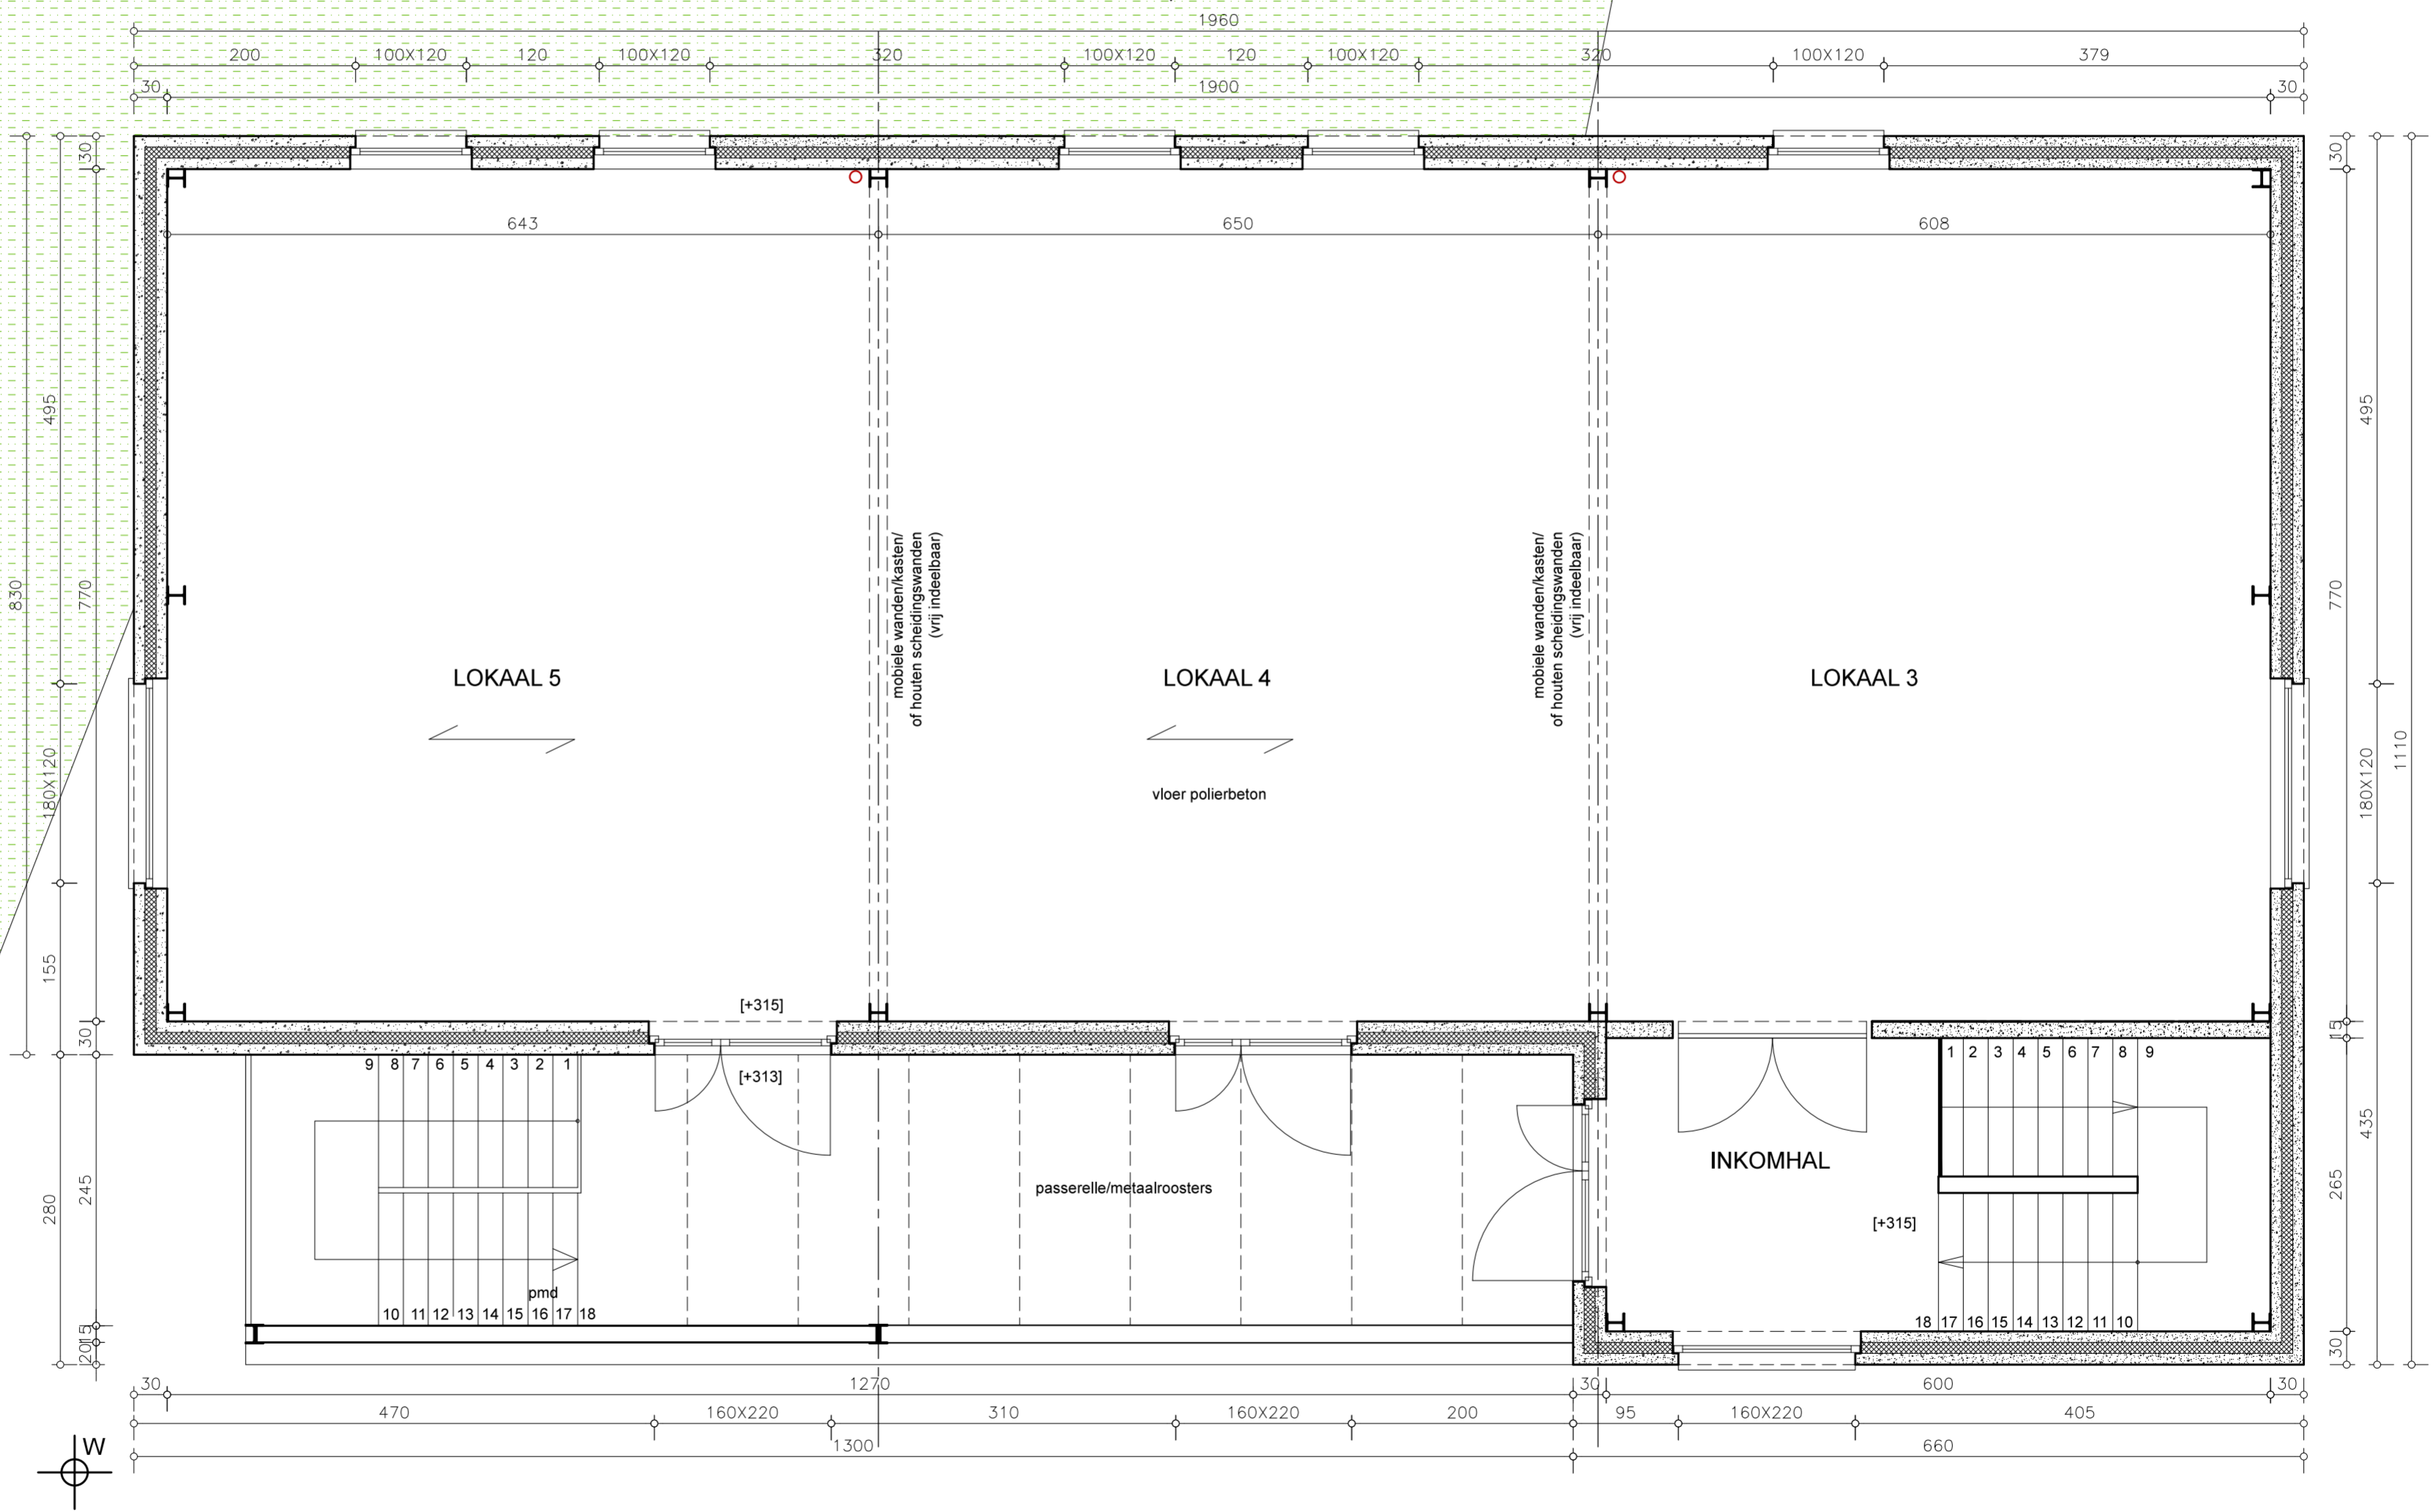

BESTAANDE GROENE HELLING

SNEDE A-A

GRONDPLAN VERDIEPING - SCHAAL 1/50

0 50 100 250 500 cm